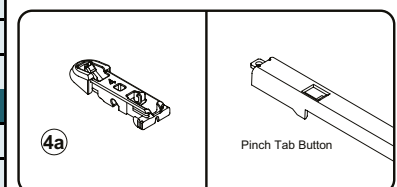

Adapters numbered for easy allocation

ADAPTERS

HC-CARGO  
FLEXfit

HC-CARGO  
FLEXfit

Discovery IV		09.09-	1	161068	161067
Discovery Sport	[B5]	09.14-	1	161070	161066
Freelander I	[LN]	09.97- 03.07	1	161068	161066
Freelander II	[LF]	10.06-	4A	161069	161065
Range Rover Evoque		09.11-	3	161069	161067
Range Rover II		09.94- 08.02	1	161068	161068
Range Rover IV	[LG]	02.13-	1	161069	161066
Range Rover Sport I	[LS]	03.05- 08.13	1	161068	161067
Range Rover Sport II	[LW]	09.13-	1	161069	161066
<b>LDV GROUP LIMITED</b>					
Maxus		01.05-	1	161068	161067
<b>LEXUS</b>					
CT200h		12.10-	1	161070	161064
ES	[V]	03.06- 09.12	1	161069	161065
GS	[L1]	01.12-	1	161070	161064
	[S1]	03.93- 08.97	1	161067	161065
		08.97- 01.12	1	161069	161066
GX 460	[J1]	11.09-	1	161070	161066
GX 470	[J1]	11.02- 08.09	1	161068	161067
IS	[E1]	01.99- 07.05	1	161068	161065
	[E2]	08.05- 04.13	1	161068	161066
	[E3]	04.13-	1	161069	161064
IS F	[E2]	12.07-	1	161068	161066
IS Wagon	[E1]	07.01- 07.05	1	161068	161065
LS	[F3]	08.00- 08.06	1	161069	161063
LX	[J1]	01.98- 08.07	1	161066	161066
	[J2]	02.12-	1	161069	161068
		11.07- 01.12	1	161069	161068
RX	[L1]	12.08-	1	161070	161068
	[U1]	01.98- 02.03	1	161069	161067
	[U3]	02.03- 12.08	1	161070	161068
SC Cabrio	[Z4]	05.01- 08.10	1	161069	161066
<b>LIFAN</b>					
320		05.09-	1	161064	161064
520		01.06-	1	161069	161063
620 (Solano)		04.08-	1	161069	161063
Breez		07.08-	1	161069	161063
<b>LINCOLN</b>					
Aviator		09.02- 08.05	1	161066	161066
Mark LT		09.05- 08.08	1	161066	161066
<b>LOTUS</b>					
Elan		09.89- 09.99	1	161068	161067
Elise Cabrio		09.07-	1	161070	
Europa		07.06-	1	161070	
Exige		04.06-	1	161070	
<b>MASERATI</b>					
420		01.87- 12.01	1	161066	161066
430		02.88- 12.01	1	161066	161066
Biturbo		03.89- 12.01	1	161066	161066
Karif		04.88- 12.01	1	161066	161066
<b>MAZDA</b>					
121	[Soho]	01.97- 12.98	1	161064	161064
2	[DE]	06.07-	1	161069	161061
	[DJ]	10.14-	1	161068	161063
	[DY]	02.03- 06.07	1	161069	161063
3	[BK]	07.03- 12.08	1	161067	161064
		07.03-	2	161067	161065