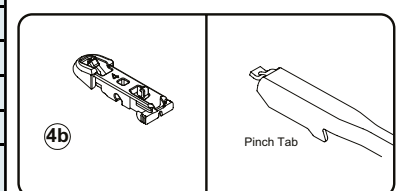

Adapters numbered for easy allocation

ADAPTERS

HC-CARGO  
FLEXfit

HC-CARGO  
FLEXfit

Discovery IV		09.09-	1	161068	161067
Discovery Sport	[B5]	09.14-	1	161070	161066
Freelander I	[LN]	09.97- 03.07	1	161068	161066
Freelander II	[LF]	10.06-	4A	161069	161065
Range Rover Evoque		09.11-	3	161069	161067
Range Rover II		09.94- 08.02	1	161068	161068
Range Rover IV	[LG]	02.13-	1	161069	161066
Range Rover Sport I	[LS]	03.05- 08.13	1	161068	161067
Range Rover Sport II	[LW]	09.13-	1	161069	161066
<b>LDV GROUP LIMITED</b>					
Maxus		01.05-	1	161068	161067
<b>LEXUS</b>					
CT200h		12.10-	1	161070	161064
ES	[V]	03.06- 09.12	1	161069	161065
GS	[L1]	01.12-	1	161070	161064
	[S1]	03.93- 08.97	1	161067	161065
		08.97- 01.12	1	161069	161066
GX 460	[J1]	11.09-	1	161070	161066
GX 470	[J1]	11.02- 08.09	1	161068	161067
IS	[E1]	01.99- 07.05	1	161068	161065
	[E2]	08.05- 04.13	1	161068	161066
	[E3]	04.13-	1	161069	161064
IS F	[E2]	12.07-	1	161068	161066
IS Wagon	[E1]	07.01- 07.05	1	161068	161065
LS	[F3]	08.00- 08.06	1	161069	161063
LX	[J1]	01.98- 08.07	1	161066	161066
	[J2]	02.12-	1	161069	161068
		11.07- 01.12	1	161069	161068
RX	[L1]	12.08-	1	161070	161068
	[U1]	01.98- 02.03	1	161069	161067
	[U3]	02.03- 12.08	1	161070	161068
SC Cabrio	[Z4]	05.01- 08.10	1	161069	161066
<b>LIFAN</b>					
320		05.09-	1	161064	161064
520		01.06-	1	161069	161063
620 (Solano)		04.08-	1	161069	161063
Breez		07.08-	1	161069	161063
<b>LINCOLN</b>					
Aviator		09.02- 08.05	1	161066	161066
Mark LT		09.05- 08.08	1	161066	161066
<b>LOTUS</b>					
Elan		09.89- 09.99	1	161068	161067
Elise Cabrio		09.07-	1	161070	
Europa		07.06-	1	161070	
Exige		04.06-	1	161070	
<b>MASERATI</b>					
420		01.87- 12.01	1	161066	161066
430		02.88- 12.01	1	161066	161066
Biturbo		03.89- 12.01	1	161066	161066
Karif		04.88- 12.01	1	161066	161066
<b>MAZDA</b>					
121	[Soho]	01.97- 12.98	1	161064	161064
2	[DE]	06.07-	1	161069	161061
	[DJ]	10.14-	1	161068	161063
	[DY]	02.03- 06.07	1	161069	161063
3	[BK]	07.03- 12.08	1	161067	161064
		07.03-	2	161067	161065