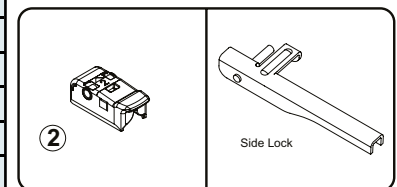

Adapters numbered for easy allocation

ADAPTERS

HC-CARGO  
FLEXfit

HC-CARGO  
FLEXfit

Discovery IV		09.09-	1	161068	161067
Discovery Sport	[B5]	09.14-	1	161070	161066
Freelander I	[LN]	09.97- 03.07	1	161068	161066
Freelander II	[LF]	10.06-	4A	161069	161065
Range Rover Evoque		09.11-	3	161069	161067
Range Rover II		09.94- 08.02	1	161068	161068
Range Rover IV	[LG]	02.13-	1	161069	161066
Range Rover Sport I	[LS]	03.05- 08.13	1	161068	161067
Range Rover Sport II	[LW]	09.13-	1	161069	161066
<b>LDV GROUP LIMITED</b>					
Maxus		01.05-	1	161068	161067
<b>LEXUS</b>					
CT200h		12.10-	1	161070	161064
ES	[V]	03.06- 09.12	1	161069	161065
GS	[L1]	01.12-	1	161070	161064
	[S1]	03.93- 08.97	1	161067	161065
		08.97- 01.12	1	161069	161066
GX 460	[J1]	11.09-	1	161070	161066
GX 470	[J1]	11.02- 08.09	1	161068	161067
IS	[E1]	01.99- 07.05	1	161068	161065
	[E2]	08.05- 04.13	1	161068	161066
	[E3]	04.13-	1	161069	161064
IS F	[E2]	12.07-	1	161068	161066
IS Wagon	[E1]	07.01- 07.05	1	161068	161065
LS	[F3]	08.00- 08.06	1	161069	161063
LX	[J1]	01.98- 08.07	1	161066	161066
	[J2]	02.12-	1	161069	161068
		11.07- 01.12	1	161069	161068
RX	[L1]	12.08-	1	161070	161068
	[U1]	01.98- 02.03	1	161069	161067
	[U3]	02.03- 12.08	1	161070	161068
SC Cabrio	[Z4]	05.01- 08.10	1	161069	161066
<b>LIFAN</b>					
320		05.09-	1	161064	161064
520		01.06-	1	161069	161063
620 (Solano)		04.08-	1	161069	161063
Breez		07.08-	1	161069	161063
<b>LINCOLN</b>					
Aviator		09.02- 08.05	1	161066	161066
Mark LT		09.05- 08.08	1	161066	161066
<b>LOTUS</b>					
Elan		09.89- 09.99	1	161068	161067
Elise Cabrio		09.07-	1	161070	
Europa		07.06-	1	161070	
Exige		04.06-	1	161070	
<b>MASERATI</b>					
420		01.87- 12.01	1	161066	161066
430		02.88- 12.01	1	161066	161066
Biturbo		03.89- 12.01	1	161066	161066
Karif		04.88- 12.01	1	161066	161066
<b>MAZDA</b>					
121	[Soho]	01.97- 12.98	1	161064	161064
2	[DE]	06.07-	1	161069	161061
	[DJ]	10.14-	1	161068	161063
	[DY]	02.03- 06.07	1	161069	161063
3	[BK]	07.03- 12.08	1	161067	161064
		07.03-	2	161067	161065