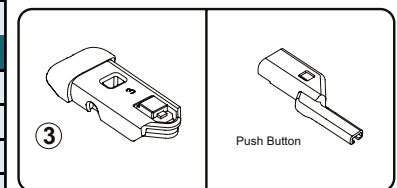

Adapters numbered for easy allocation

ADAPTERS

HC-CARGO  
FLEXfit

HC-CARGO  
FLEXfit

Discovery IV		09.09-	1	161068	161067
Discovery Sport	[B5]	09.14-	1	161070	161066
Freelander I	[LN]	09.97- 03.07	1	161068	161066
Freelander II	[LF]	10.06-	4A	161069	161065
Range Rover Evoque		09.11-	3	161069	161067
Range Rover II		09.94- 08.02	1	161068	161068
Range Rover IV	[LG]	02.13-	1	161069	161066
Range Rover Sport I	[LS]	03.05- 08.13	1	161068	161067
Range Rover Sport II	[LW]	09.13-	1	161069	161066
<b>LDV GROUP LIMITED</b>					
Maxus		01.05-	1	161068	161067
<b>LEXUS</b>					
CT200h		12.10-	1	161070	161064
ES	[V]	03.06- 09.12	1	161069	161065
GS	[L1]	01.12-	1	161070	161064
	[S1]	03.93- 08.97	1	161067	161065
		08.97- 01.12	1	161069	161066
GX 460	[J1]	11.09-	1	161070	161066
GX 470	[J1]	11.02- 08.09	1	161068	161067
IS	[E1]	01.99- 07.05	1	161068	161065
	[E2]	08.05- 04.13	1	161068	161066
	[E3]	04.13-	1	161069	161064
IS F	[E2]	12.07-	1	161068	161066
IS Wagon	[E1]	07.01- 07.05	1	161068	161065
LS	[F3]	08.00- 08.06	1	161069	161063
LX	[J1]	01.98- 08.07	1	161066	161066
	[J2]	02.12-	1	161069	161068
		11.07- 01.12	1	161069	161068
RX	[L1]	12.08-	1	161070	161068
	[U1]	01.98- 02.03	1	161069	161067
	[U3]	02.03- 12.08	1	161070	161068
SC Cabrio	[Z4]	05.01- 08.10	1	161069	161066
<b>LIFAN</b>					
320		05.09-	1	161064	161064
520		01.06-	1	161069	161063
620 (Solano)		04.08-	1	161069	161063
Breez		07.08-	1	161069	161063
<b>LINCOLN</b>					
Aviator		09.02- 08.05	1	161066	161066
Mark LT		09.05- 08.08	1	161066	161066
<b>LOTUS</b>					
Elan		09.89- 09.99	1	161068	161067
Elise Cabrio		09.07-	1	161070	
Europa		07.06-	1	161070	
Exige		04.06-	1	161070	
<b>MASERATI</b>					
420		01.87- 12.01	1	161066	161066
430		02.88- 12.01	1	161066	161066
Biturbo		03.89- 12.01	1	161066	161066
Karif		04.88- 12.01	1	161066	161066
<b>MAZDA</b>					
121	[Soho]	01.97- 12.98	1	161064	161064
2	[DE]	06.07-	1	161069	161061
	[DJ]	10.14-	1	161068	161063
	[DY]	02.03- 06.07	1	161069	161063
3	[BK]	07.03- 12.08	1	161067	161064
		07.03-	2	161067	161065